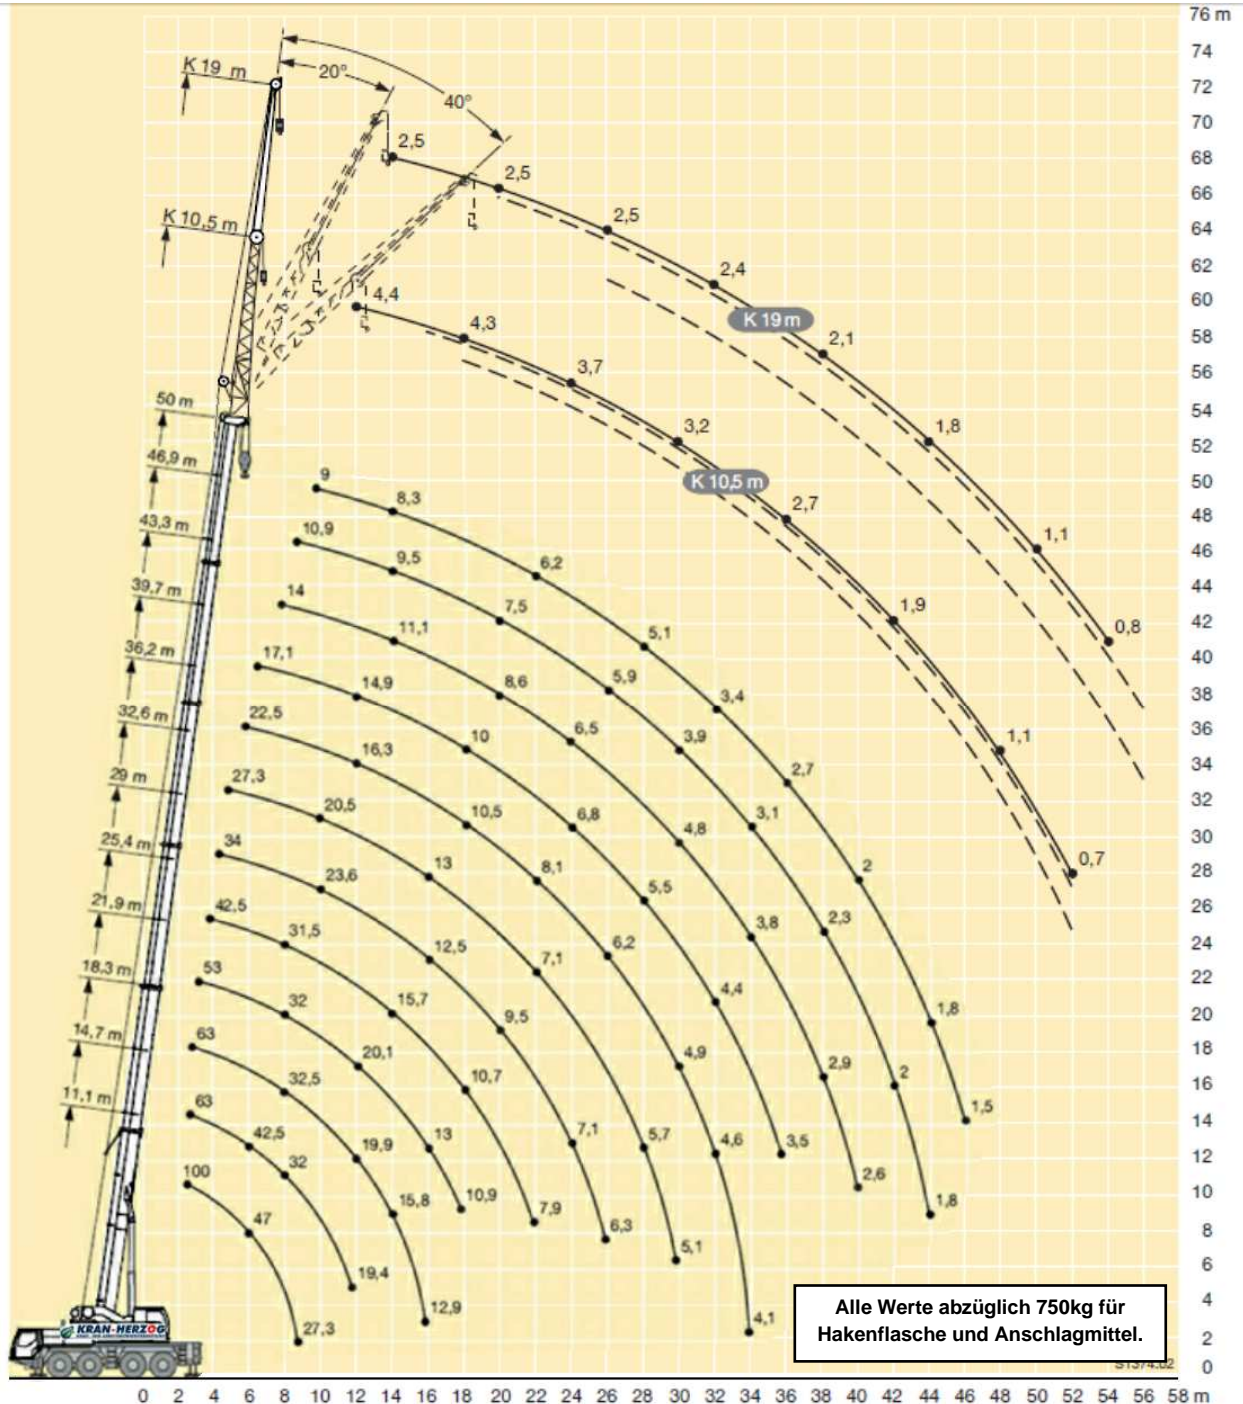

Roll Kran + Arbeitsbühnen GmbH
 Ludwig-Erhard-Straße 102
 74564 Crailsheim

Telefon 07951/29793-20
 Fax 07951/29793-29

Autokran AT100 1119

Weitere Informationen erhalten Sie unter:

☎ **0 79 51 / 2 97 93 - 20**

DIN EN ISO 9001:2000
 Zertifikat: 01 100 030426

Maße und technische Daten

A	B	C	D	E	F	G	H
3955	2750	2310	1940	3200	3715	420	460

Weitere Informationen erhalten Sie unter:

☎ 0 79 51 / 2 97 93 - 20

www.roll-kran-buehne.de