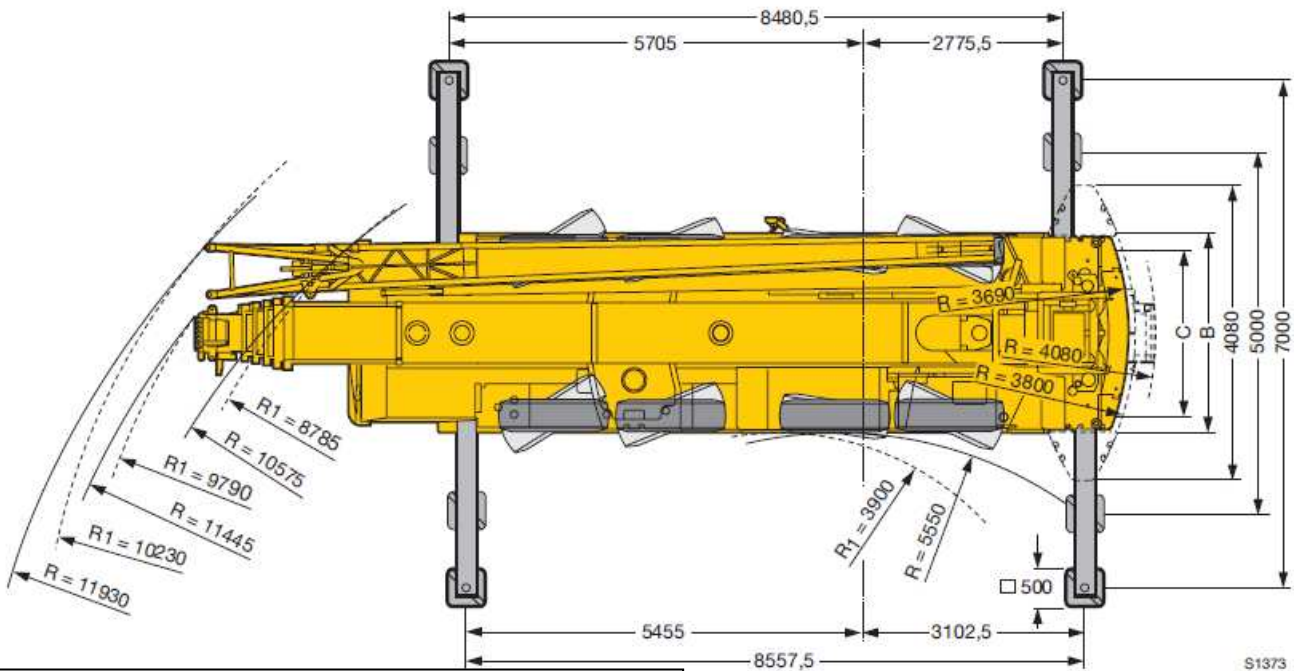

DIN EN ISO 9001:2000
 Zertifikat: 01 100 030426

Maße und technische Daten

A	B	C	D	E	F	G	H
3955	2750	2310	1940	3200	3715	420	460

Weitere Informationen erhalten Sie unter:

☎ 0 79 51 / 2 97 93 - 20

www.roll-kran-buehne.de