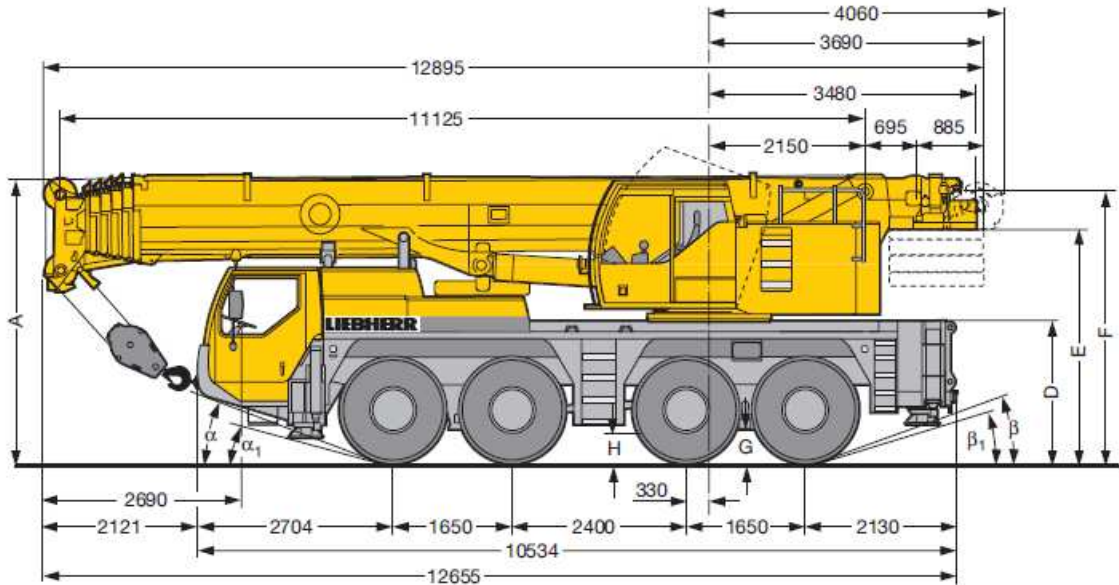

DIN EN ISO 9001:2000
 Zertifikat: 01 100 030426

Maße und technische Daten

A	B	C	D	E	F	G	H
3955	2750	2310	1940	3200	3715	420	460

Weitere Informationen erhalten Sie unter:

☎ 0 79 51 / 2 97 93 - 20

www.roll-kran-buehne.de